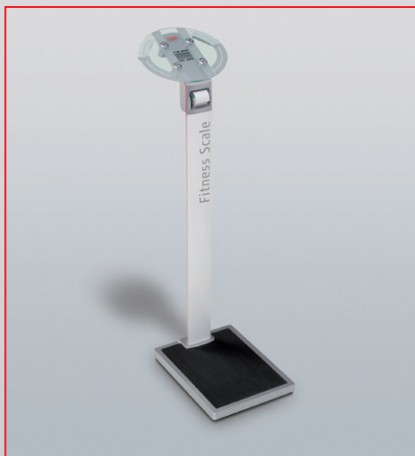

FITNESSWAAGE

PRODUKTNUMMER 7850

Medizin, Gesundheit und Wellness

- › Körper-Analysefunktion
- › Bedienergeführte Benutzung und Dateneingabe
- › Impedanzmessung über die Hände
- › Thermodrucker für Belegdruck
- › In vielen Landessprachen programmierbar
- › Kleidungsanteil individuell einstellbar

FITNESSWAAGE

PRODUKTNUMMER 7850

Eigenschaften

Die Fitnesswaage eignet sich ideal für die Nutzung in Fitnessstudios, Apotheken, Ernährungsberatungen und Wellnesshotels. Mit ihrer Körperanalysefunktion können neben dem Gewicht und Body Mass Index auch der Muskel-, Fett- und Wasseranteil genau gemessen und der aktuelle Energieumsatz ermittelt werden. Die Messung erfolgt dabei über die Hände, so dass sich der Benutzer komfortabel und Zeit sparend mit Schuhen auf die Waage stellen kann. Die Waage ist im Vergleich zu den derzeit bekannten Analysewaagen besonders einfach zu bedienen und bedarf keiner komplizierten und ausführlichen Anleitung. Mit dem integrierten Drucker lassen sich die Gewichts- und Analysewerte einschließlich individueller Bewertung bequem ausdrucken, dokumentieren und über einen längeren Zeitraum hinweg problemlos verfolgen.

Technische Daten

- › Elektronisches Wägesystem mit 4 Wägezellen
- › Umschaltung in Einheit St/lb/oz
- › Batteriegepufferte Uhr

- › Stromversorgung: Steckernetzteil
- › Hinterleuchtete LCD-Anzeige, Ziffernhöhe: 17 mm
- › 4 Tasten zur Dateneingabe
- › 4 beleuchtete Info-Felder
- › Plattformgröße: B 370 x T 480 x H 45 mm
- › USB-Datenkabel