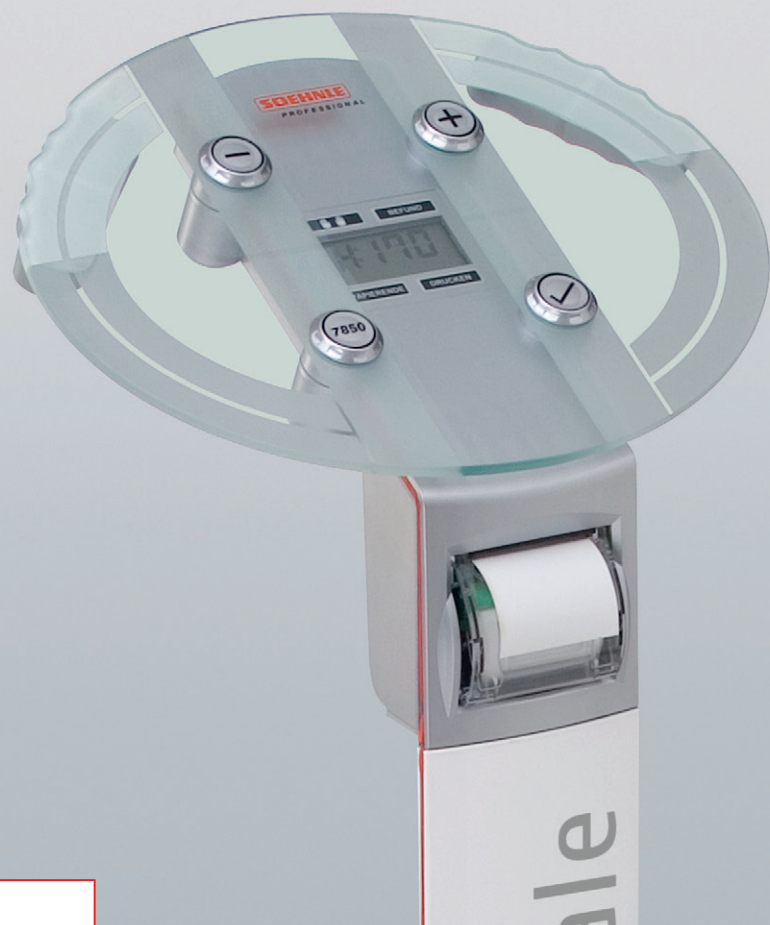

FITNESSWAAGE

PRODUKTNUMMER 7850

Medizin, Gesundheit und Wellness

- › Körper-Analysefunktion
- › Bedienergeführte Benutzung und Dateneingabe
- › Impedanzmessung über die Hände
- › Thermodrucker für Belegdruck
- › In vielen Landessprachen programmierbar
- › Kleidungsanteil individuell einstellbar

FITNESSWAAGE

PRODUKTNUMMER 7850

Eigenschaften

Die Fitnesswaage eignet sich ideal für die Nutzung in Fitnessstudios, Apotheken, Ernährungsberatungen und Wellnesshotels. Mit ihrer Körperanalysefunktion können neben dem Gewicht und Body Mass Index auch der Muskel-, Fett- und Wasseranteil genau gemessen und der aktuelle Energieumsatz ermittelt werden. Die Messung erfolgt dabei über die Hände, so dass sich der Benutzer komfortabel und Zeit sparend mit Schuhen auf die Waage stellen kann. Die Waage ist im Vergleich zu den derzeit bekannten Analysewaagen besonders einfach zu bedienen und bedarf keiner komplizierten und ausführlichen Anleitung. Mit dem integrierten Drucker lassen sich die Gewichts- und Analysewerte einschließlich individueller Bewertung bequem ausdrucken, dokumentieren und über einen längeren Zeitraum hinweg problemlos verfolgen.

Technische Daten

- › Elektronisches Wägesystem mit 4 Wägezellen
- › Umschaltung in Einheit St/lb/oz
- › Batteriegepufferte Uhr

- › Stromversorgung: Steckernetzteil
- › Hinterleuchtete LCD-Anzeige, Ziffernhöhe: 17 mm
- › 4 Tasten zur Dateneingabe
- › 4 beleuchtete Info-Felder
- › Plattformgröße: B 370 x T 480 x H 45 mm
- › USB-Datenkabel