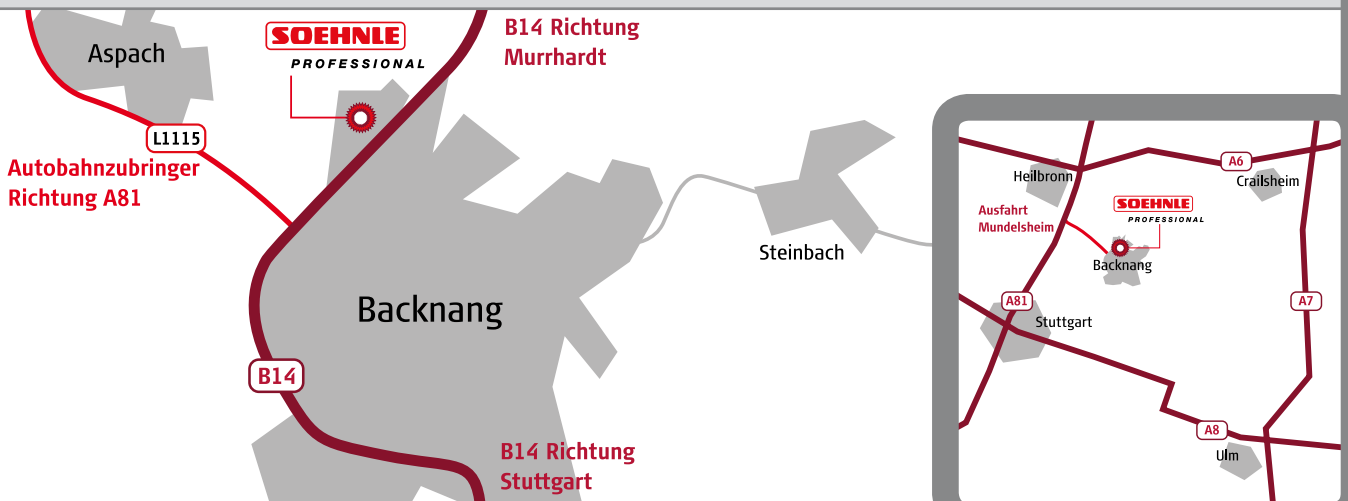

# ANFAHRT

Soehnle Professional GmbH & Co. KG

Manfred-von-Ardenne-Allee 12

71522 Backnang

Telefon Zentrale +49 (0) 71 91 / 34 53 - 0

## Überregionale Karte

Backnang liegt etwa 30 Kilometer nordöstlich von Stuttgart und 15 Kilometer östlich der Autobahn A81. Sie erreichen uns von der Autobahn A81 oder über die Bundesstraße B14.

## Karte Backnang

Das Soehnle Professional Werk und Kundenzentrum liegt unmittelbar an der Bundesstraße 14 (B14).