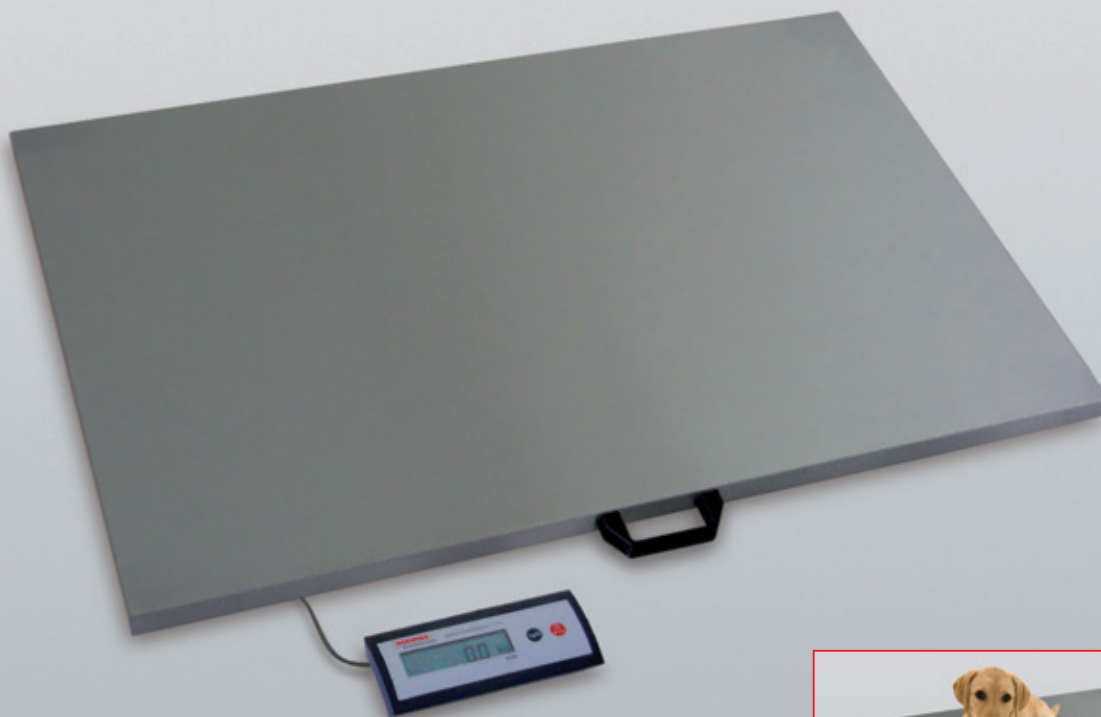

TIERWAAGEN

PRODUKTNUMMER 7758.10

Medizin, Gesundheit und Wellness

- › Transportabel mit einem Tragegriff
- › Leichtbauweise
- › Große Plattform
- › Extra flach, nur 35 mm hoch
- › Plattform aus Edelstahl
- › Netz- und Batteriebetrieb

TIERWAAGEN

PRODUKTNUMMER 7758.10

Eigenschaften

Die elektronischen Tierwaagen 7758 sind die idealen Waagen für die Gewichtskontrolle von Tieren. Unkomplizierte und mobile Handhabung, robuste Technik, große Anzeige und ergonomisches, zeitgerechtes Design zeichnen die Soehnle Professional Tierwaagen aus.

Technische Daten

- › Netzbetrieb: Steckernetzteil 230 V/50-60 Hz, 10 mA, 2,2 VA, 2 m Kabel
- › Batteriebetrieb mit 4 Mignon-Batterien 1,5 V (nicht im Lieferumfang enthalten)
- › Auto-Off-Funktion bei Batteriebetrieb
- › Plattformgröße: L 900 x B 600 mm

Funktionen

- › Ein-/Ausschalten, Hold

Ausführung

- › Einfache Handhabung und robuste Technik
- › Extra flache Bauweise 35 mm hoch
- › Mit schwarzer Gummimatte
- › Transportabel durch einen Tragegriff, nur 12 kg schwer
- › Anzeigegerät: Gehäuse aus schlagfestem Kunststoff
- › Kontrastreiche LCD-Anzeige mit 20 mm hohen Ziffern
- › Einfache Ein-Tasten-Bedienung
- › Einheitenumschalter kg/lb