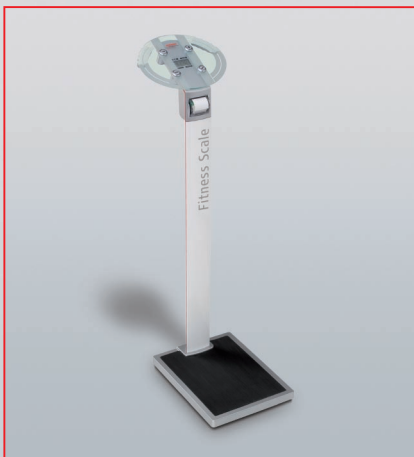

FITNESSWAAGE

PRODUKTNUMMER 7850

Medizin, Gesundheit und Wellness

- › Körper-Analysefunktion
- › Bedienergeführte Benutzung und Dateneingabe
- › Impedanzmessung über die Hände
- › Thermodrucker für Belegdruck
- › In vielen Landessprachen programmierbar
- › Kleidungsanteil individuell einstellbar

FITNESSWAAGE

PRODUKTNUMMER 7850

Eigenschaften

Die Fitnesswaage eignet sich ideal für die Nutzung in Fitnessstudios, Apotheken, Ernährungsberatungen und Wellnesshotels. Mit ihrer Körperanalysefunktion können neben dem Gewicht und Body Mass Index auch der Muskel-, Fett- und Wasseranteil genau gemessen und der aktuelle Energieumsatz ermittelt werden. Die Messung erfolgt dabei über die Hände, so dass sich der Benutzer komfortabel und Zeit sparend mit Schuhen auf die Waage stellen kann. Die Waage ist im Vergleich zu den derzeit bekannten Analysewaagen besonders einfach zu bedienen und bedarf keiner komplizierten und ausführlichen Anleitung. Mit dem integrierten Drucker lassen sich die Gewichts- und Analysewerte einschließlich individueller Bewertung bequem ausdrucken, dokumentieren und über einen längeren Zeitraum hinweg problemlos verfolgen.

Technische Daten

- › Elektronisches Wägesystem mit 4 Wägezellen
- › Umschaltung in Einheit St/lb/oz
- › Batteriegepufferte Uhr

- › Stromversorgung: Steckernetzteil
- › Hinterleuchtete LCD-Anzeige, Ziffernhöhe: 17 mm
- › 4 Tasten zur Dateneingabe
- › 4 beleuchtete Info-Felder
- › Plattformgröße: B 370 x T 480 x H 45 mm
- › USB-Datenkabel