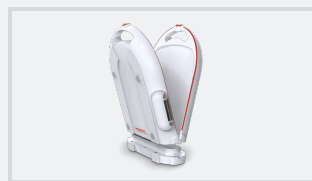

Babywaage "Easy" mit Klappfunktion

8320

- ▶ Klappbare Babywaage mit integriertem Tragegriff
- ▶ Leicht und handlich
- ▶ Exakte Gewichtsermittlung durch Achtpunkt-Verwiegung
- ▶ Acht Wägezellen
- ▶ Einfaches und schnelles Öffnen: Haltegriffe auseinander ziehen und Boden entnehmen

Eigenschaften

Die erste Babywaage mit praktischer Klappfunktion für Eltern, Hebammen und Apotheken lässt sich spielend auf die Hälfte ihrer Länge reduzieren und besticht durch ihr geringes Gewicht. Darüber hinaus tragen auch der integrierte Tragegriff sowie ein gelungenes Design in Form eines Beautycase entscheidend dazu bei, dass sie besonders handlich und einfach zu transportieren ist. Selbst bei sehr unruhiger Lage des Kindes garantiert die Achtpunkt-Verriegelung stets eine exakte Gewichtsermittlung, die durch ein ausgesprochen gut lesbares, großes Ziffernbild abgerundet wird. Die Babywaage verfügt über eine umweltfreundliche Abschaltautomatik, die zu einer langen Batterielevensdauer führt.

- ▶ Patentierter Klappmechanismus mit Magnetverschluss
- ▶ Geringer Platzbedarf, leichter Transport
- ▶ Leicht ablesbare LCD-Anzeige
- ▶ Trierfunktion: Aufgelegte Unterlagen können tariert werden
- ▶ Holdfunktion: Der Gewichtswert wird nach Entlastung für einige Sekunden gehalten
- ▶ Einheitenumschalter kg/lb
- ▶ Energiesparende Auto-Off-Funktion
- ▶ Batteriebetrieb mit 2 AAA Batterien (im Lieferumfang enthalten)
- ▶ Acht Wägezellen
- ▶ Einfaches und schnelles Öffnen: Haltegriffe auseinander ziehen und Boden entnehmen

Produkte

Bestellnummer Ausführung	Konf.bew.	Ziffersschritt g	Höchstlast kg
8320.01.001 Babywaage "Easy" mit Klappfunktion	Nein	10	15

Zubehör

Bestellnummer
Ausführung

Beschreibung

5040.01.001

Transporttasche schwarz, mit flexiblem Schultergurt und zwei Tragegriffen oben
